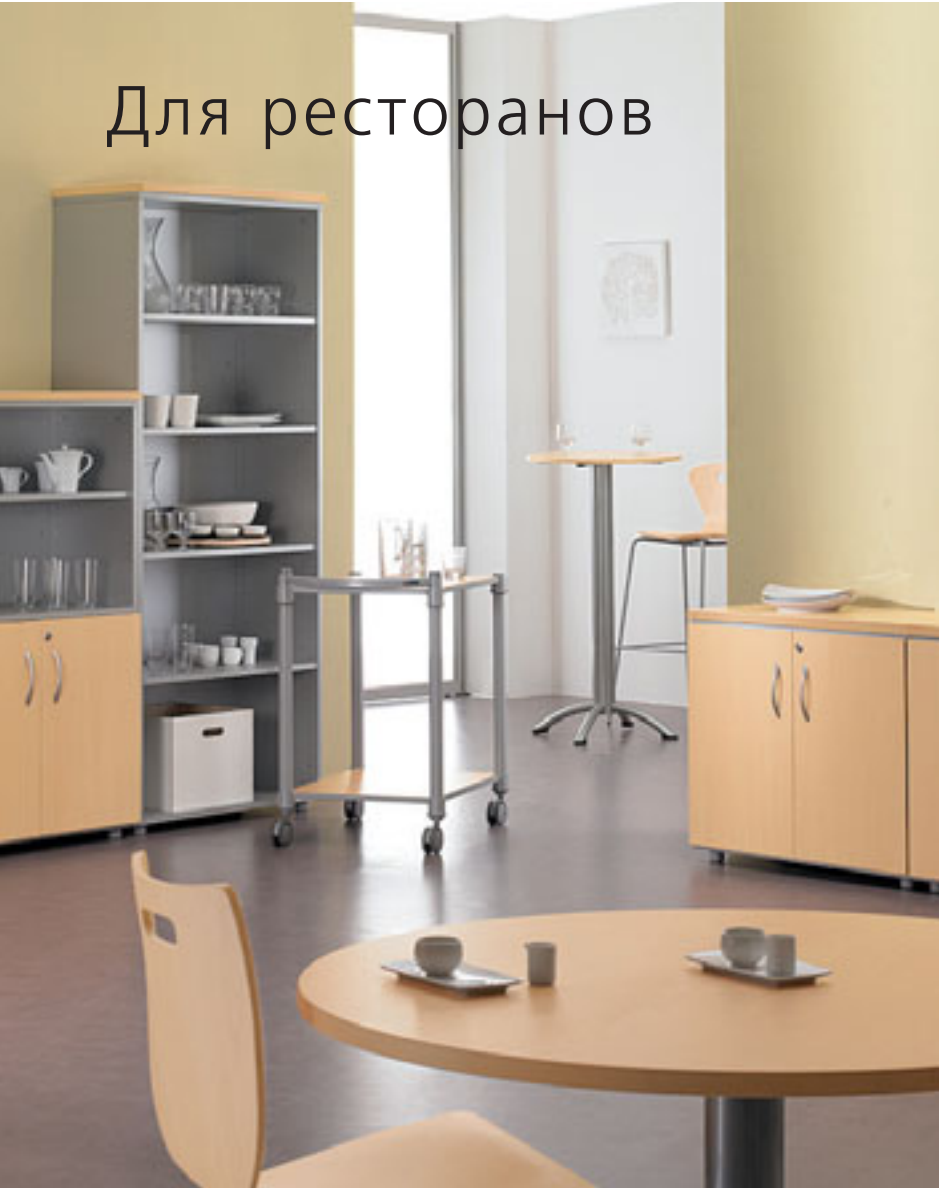

Для ресторанов