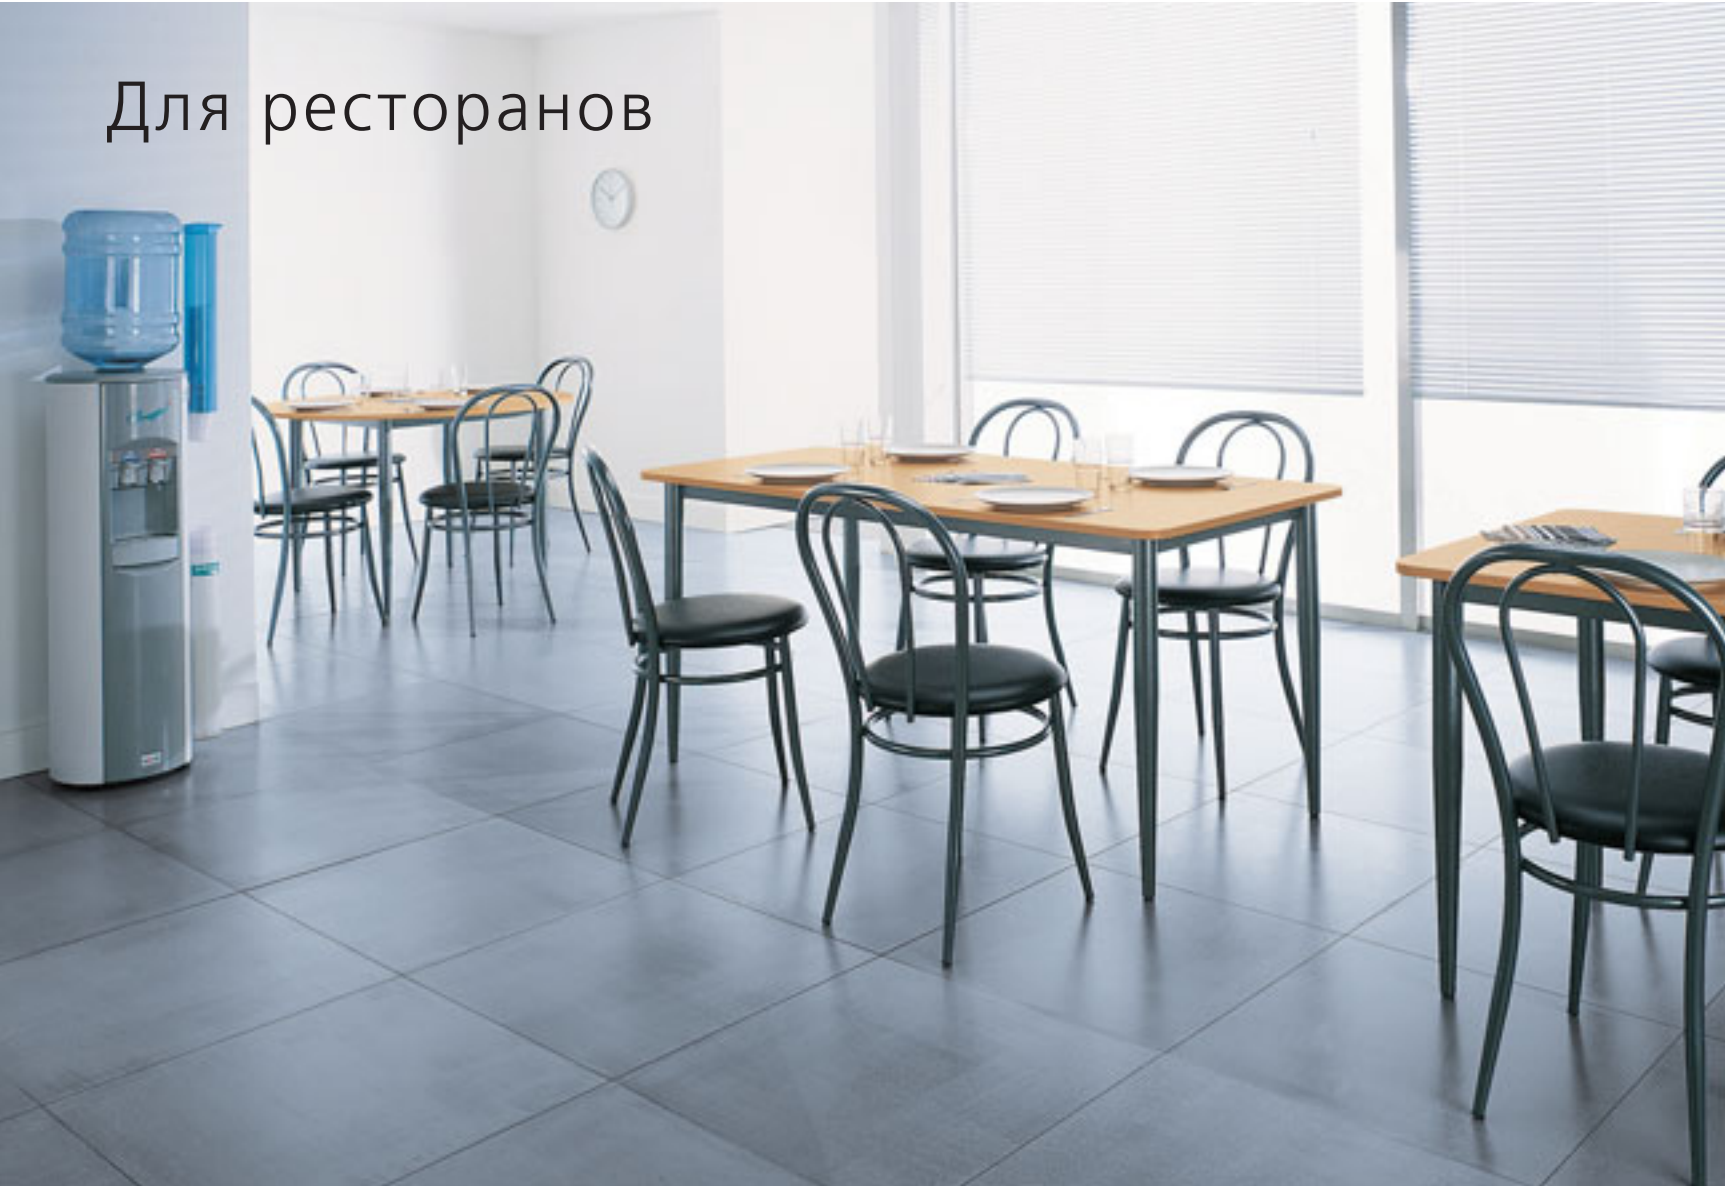

Для ресторанов

Для ресторанов и кафе

«Creativ'»

- Стул из полипропилена;
- Металлический стол;
- Гамма подходит для использования как внутри помещения, так и снаружи.

① Стул

Возможность штабелирования

② Квадратный стол

«Роз»

- Сиденья из многослойного бука, каркас из алюминия;
- Столешницы цвета светлый бук. Опоры цвета алюминий;
- Меламиновый шкаф, корпус цвета алюминий, дверцы – светлый бук.

1 вариант отделки сиденья
1 вариант отделки столешницы и створок
1 вариант отделки меламинового корпуса

ГАРАНТИЯ 3 ГОДА

Многослойный бук WP На складе
Светлый бук MB На складе
Алюминий MN На складе

Для ресторанов

Для ресторанов и кафе

«Conic»

- Каркас чеканно-серого цвета;
- Столешница и сиденье из бука.

① Стул «Kantine»