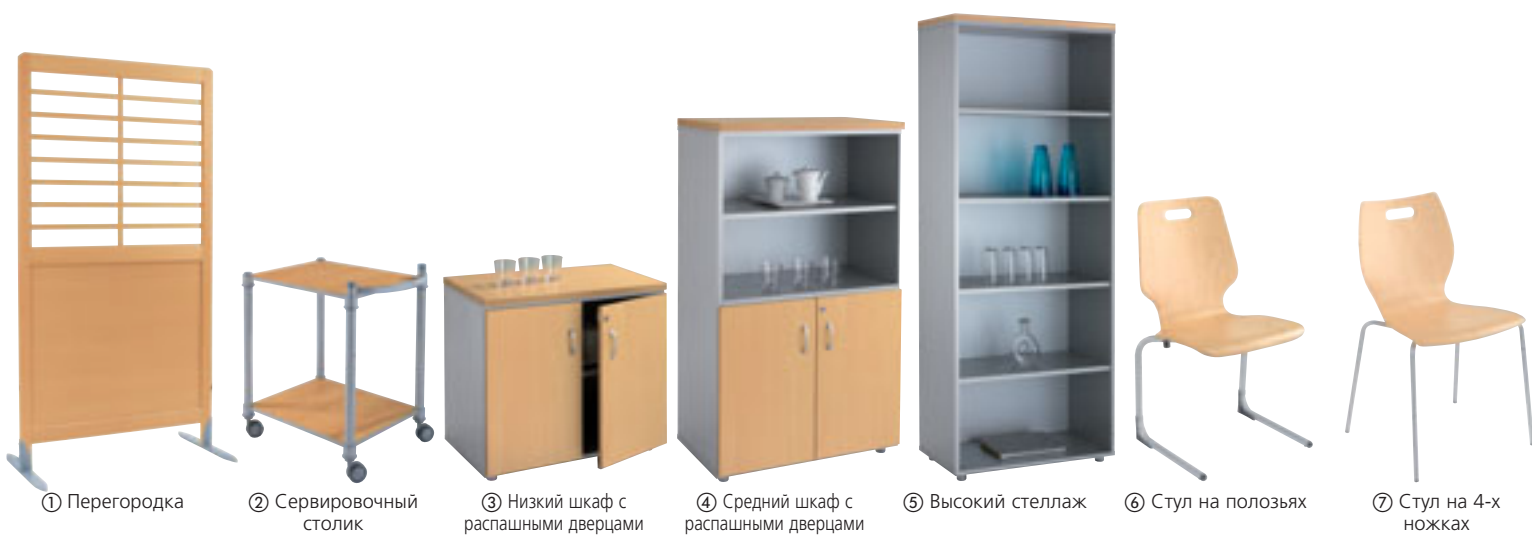

Для ресторанов

Для ресторанов и кафе

«Creativ'»

- Стул из полипропилена;
- Металлический стол;
- Гамма подходит для использования как внутри помещения, так и снаружи.

① Стул

Возможность штабелирования

② Квадратный стол

③ ④ Стул и табурет с деревянным сиденьем

⑤ Стол со стеклянной столешницей

⑤ Стол с меламиновой столешницей

⑥ Высокий стол со стеклянной или меламиновой столешницей

ГАРАНТИЯ
2
ГОДА

Для ресторанов

Для ресторанов и кафе

«Роз»

- Сиденья из многослойного бука, каркас из алюминия;
- Столешницы цвета светлый бук. Опоры цвета алюминий;
- Меламиновый шкаф, корпус цвета алюминий, дверцы – светлый бук.

1 вариант отделки сиденья
1 вариант отделки столешницы и створок
1 вариант отделки меламинового корпуса

ГАРАНТИЯ 3 ГОДА

Многослойный бук WP На складе
Светлый бук MB На складе
Алюминий MN На складе

Для ресторанов

Для ресторанов и кафе

«Conic»

- Каркас чеканно-серого цвета;
- Столешница и сиденье из бука.

① Стул «Kantine»