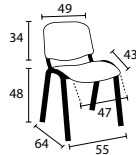

■ Evolutive

Металлический каркас, 4 полые опоры овального сечения > Кожух из черного полипропилена > Защитные упоры для предотвращения скольжения

Каркас чёрного цвета

Ткани категории А	5 680 001 + тк. А + SG
Ткани категории В	5 680 001 DU SG
Ткани категории А, сетчатая спинка	5 680 001 + тк. А + SG TI
Ткани категории В, сетчатая спинка	5 680 001 DU SG TI
Черная искусственная кожа	5 680 001 YA SG
Сиденье и спинка — дерево	5 680 001 WP SG