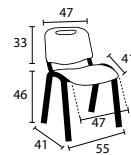

> Металлический каркас, 4 полые опоры с эпоксидным покрытием чёрного цвета или хромированные > Сиденье и спинка из полипропилена

Каркас чёрного цвета

На складе

5 681 002 + цв. + SG

Хромированный каркас

(сиденье и спинка только из черного полипропилена)

Под заказ

5 681 002 PU SQ