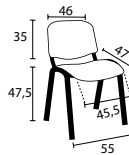

> Подлокотники с полочкой для письма (справа)

5 679 015

■ Evolutive Qualite Plus

> Металлический каркас, 4 полые опоры овального сечения
> Каркас сиденья и спинки из дерева > Кожух из черного полипропилена
> Вспененный наполнитель сиденья и спинки повышенной плотности и толщины
> Прямая спинка для лучшей поддержки спины