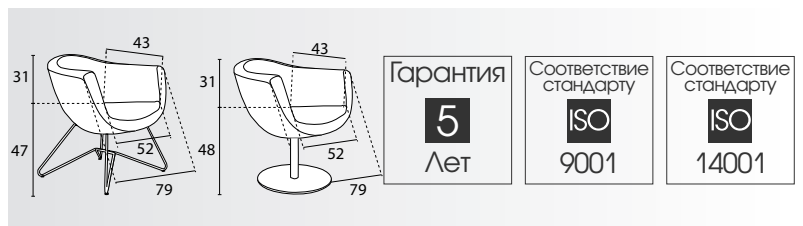

На ножках

Ткань категории В на складе

6 461 001 + тк. В + SQ

На центральной опоре

Ткань категории В под заказ

6 461 002 + тк. В + SQ

17 вариантов ткани категории В под заказ Ткани и коды на стр. 346-347

3 варианта цвета ткани категории В (+ тк. В)

Журнальные столы Sushi

> Полый стальной каркас > Квадратная или прямоугольная меламиновая столешница (толщина 28 мм) > Высота 32 см

Квадратный стол 60 x 60 см

Алюминий 6 513 003 + дек. + SB

Хром 6 513 003 + дек. + SQ

Прямоугольный стол Ш. 110 x Г. 70 см

Алюминий 6 513 004 + дек. + SB

Хром 6 513 004 + дек. + SQ

6 вариантов декора столешниц (+ дек.)

Кресла и диваны Softly

> Внутренний каркас из натурального дерева и MDF > Высота сиденья: 45 см