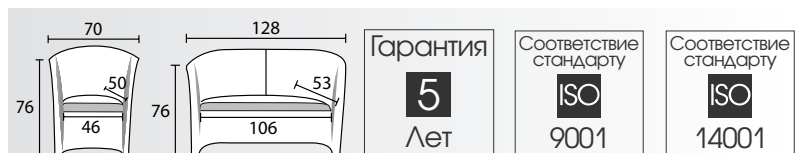

Журнальные столы Star

Круглый или квадратный стол > Меламиновая столешница (толщина 25 мм) > Хромированные опоры > Высота 45 см.

Круглый стол Ø 75 см

6 300 001 + дек. + SQ

Квадратный стол 60 x 60 см

6 300 002 + дек. + SQ

6 вариантов декора столешниц (+ декор)

Кресла Lulla

> Хромированный каркас > 2 типа опор: 4 ножки оригинальной формы (на складе) или 1 центральная опора с возможностью фиксации угла поворота (под заказ) > Обивка — ткань

На ножках

Ткань категории В на складе

6 461 001 + тк. В + SQ

На центральной опоре

Ткань категории В под заказ

6 461 002 + тк. В + SQ

17 вариантов ткани категории В под заказ Ткани и коды на стр. 346-347

3 варианта цвета ткани категории В (+ тк. В)

Журнальные столы Sushi

> Полый стальной каркас > Квадратная или прямоугольная меламиновая столешница (толщина 28 мм) > Высота 32 см

Квадратный стол 60 x 60 см

Алюминий 6 513 003 + дек. + SB

Хром 6 513 003 + дек. + SQ

Прямоугольный стол Ш. 110 x Г. 70 см

Алюминий 6 513 004 + дек. + SB

Хром 6 513 004 + дек. + SQ

6 вариантов декора столешниц (+ дек.)

Кресла и диваны Softly

> Внутренний каркас из натурального дерева и MDF > Высота сиденья: 45 см

Кресло

Ткань (цвет — TM, TN, TS) на складе

6 409 001 + тк.

Ткань категории В невоспламеняемая, класс огнестойкости M1 (цвет — чёрный) на складе

6 409 001 DO

Искусственная кожа (цвет — чёрный) на складе

6 409 001 + кожа

Натуральная кожа (цвет — чёрный) под заказ

6 409 001 YB

2-местный диван

Ткань категории В невоспламеняемая, класс огнестойкости M1 (цвет — чёрный) на складе

6 409 002 DO

Искусственная кожа (цвет — чёрный) на складе

6 409 002 + кожа

Ткань (цвет — TM, TN, TS) под заказ

6 409 002 + тк.

Натуральная кожа (цвет — чёрный) под заказ

6 409 002 YB

19 вариантов цвета ткани категории В под заказ Ткани и коды на стр. 346-347

5 вариантов обивки

Кресло : на складе